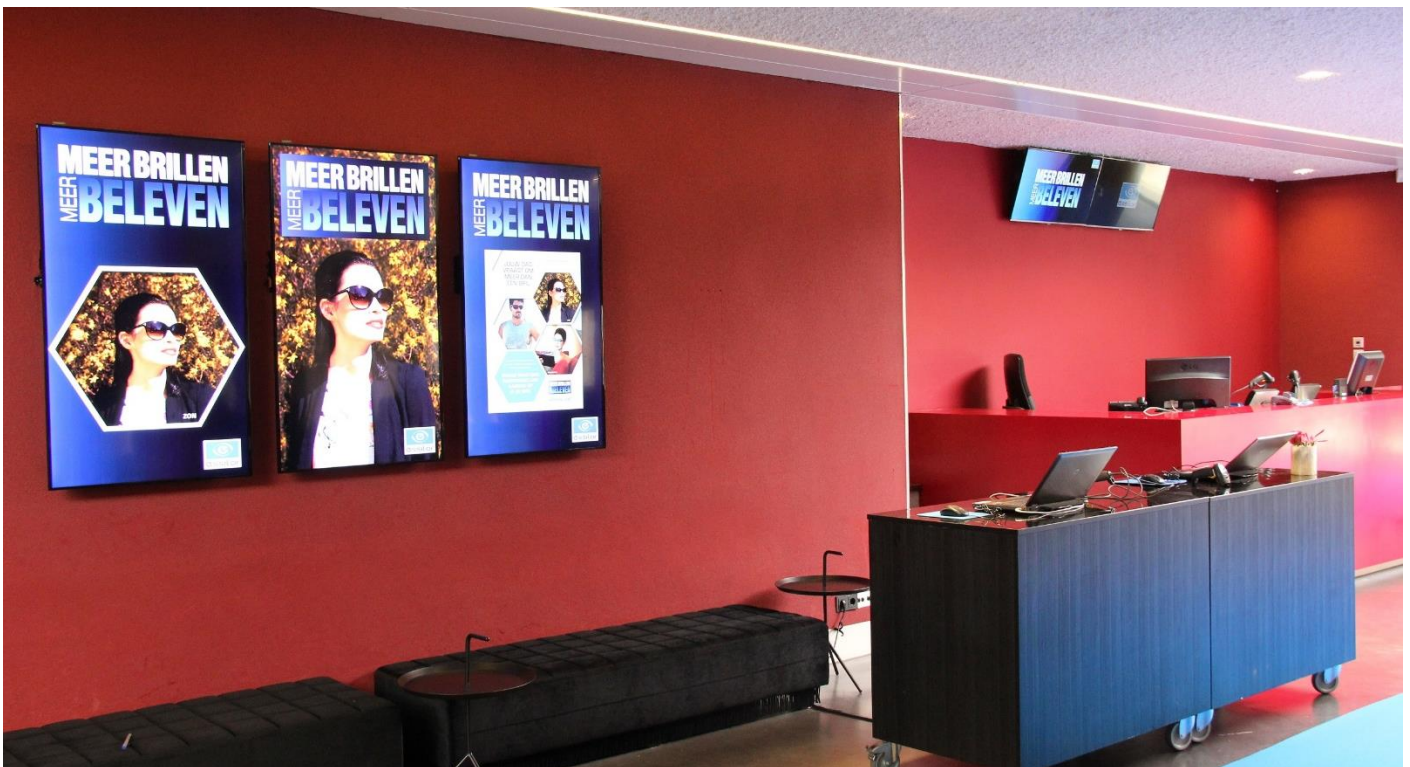

Narrowcasting

Maak gebruik van onze audiovisuele displays om de sfeer en stijl van uw evenement al direct vanaf de entree over te brengen op uw gasten. Vanaf de verschillende poster- en tv-schermen in het theater heet u uw bezoekers direct welkom.

of

Afbeeldingen

- JPEG of PNG bestand
- 16:9 verhouding
- Maximaal 7000 pixels
- Maximale bestandsgrootte: 5 MB
- RGB kleuren
- 72 DPI

Afhankelijk van het aantal gehuurde ruimtes zijn er maximaal 8 tv-schermen beschikbaar.