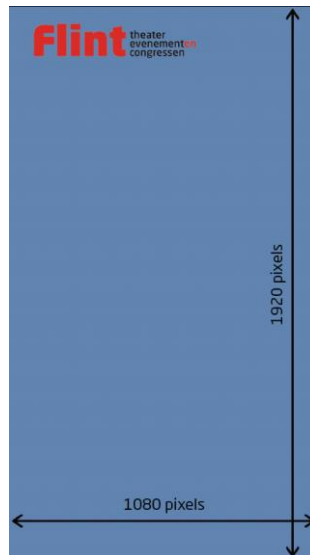

Fullscreen

Er zijn maximaal 21 posterschermen te huur. Het beschikbare aantal is afhankelijk van het aantal ruimtes dat u huurt.

Beleef
de magie
van het
theater