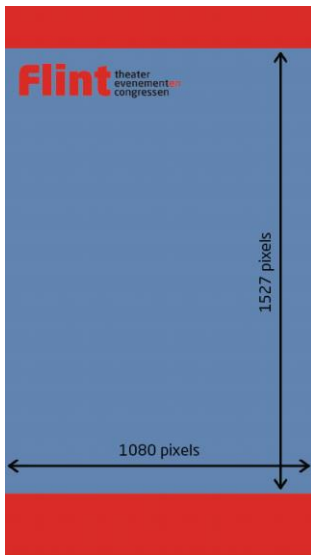

Coninckstraat 60, 3811 WK Amersfoort

www.flint.nl/evenementen

Posterschermen

- JPG of PNG bestand
- Resolutie: 1080 x 1920 pixels (fullscreen afbeeldingen)
- Resolutie: 1080 x 1527 pixels (digitale posters)
- Maximale bestandsgrootte: 5 MB
- Maximaal 7000 pixels
- RGB kleuren
- 72 DPI

Coninckstraat 60, 3811 WK Amersfoort

www.flint.nl/evenementen

TV-schermen

Landscape, beeldverhouding 16:9

Video's

- Mov, mp4, flv, swf, avi of wmv
- Maximale bestandsgrootte: 500 MB
- Maximale bitrate: 15mbps
- Video's worden zonder geluid vertoond

of

Afbeeldingen

- JPEG of PNG bestand
- 16:9 verhouding
- Maximaal 7000 pixels
- Maximale bestandsgrootte: 5 MB
- RGB kleuren
- 72 DPI

Afhankelijk van het aantal gehuurde ruimtes zijn er maximaal 8 tv-schermen beschikbaar.