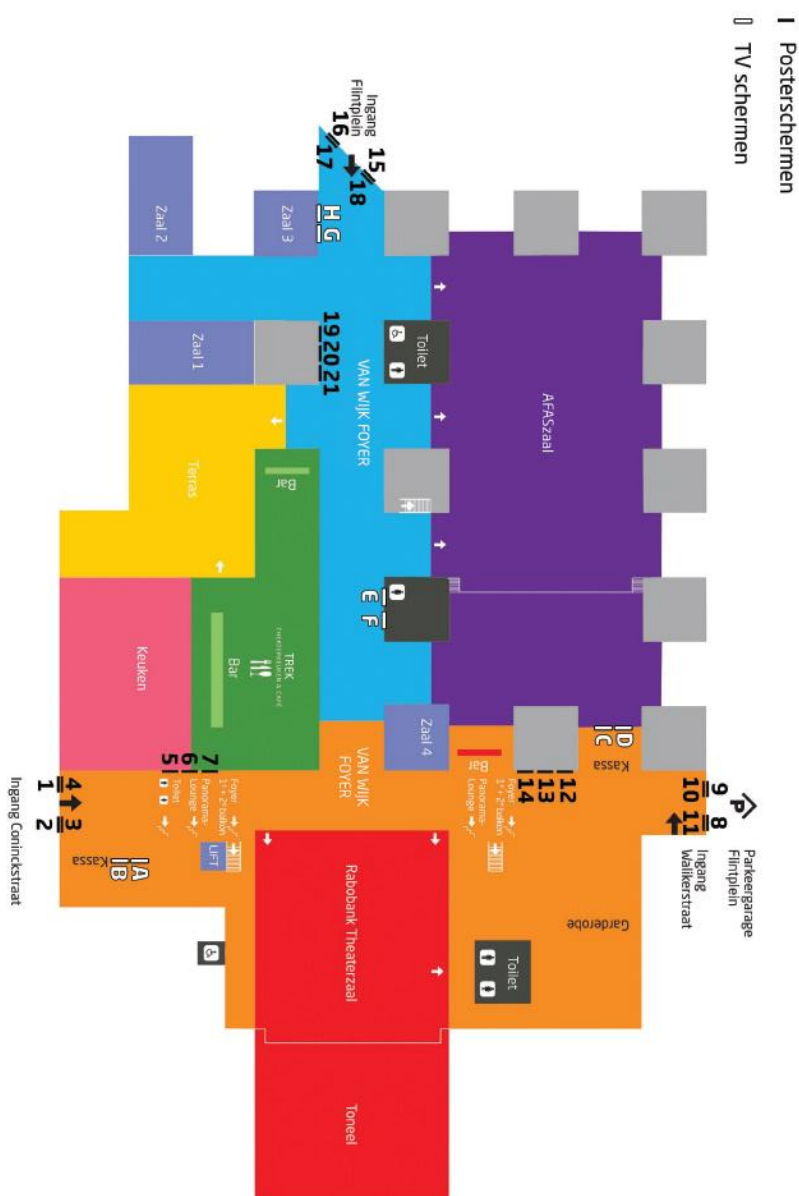

Coninckstraat 60, 3811 WK Amersfoort

www.flint.nl/evenementen

Posterschermen

- JPG of PNG bestand
- Resolutie: 1080 x 1920 pixels (fullscreen afbeeldingen)
- Resolutie: 1080 x 1527 pixels (digitale posters)
- Maximale bestandsgrootte: 5 MB
- Maximaal 7000 pixels
- RGB kleuren
- 72 DPI

Coninckstraat 60, 3811 WK Amersfoort

www.flint.nl/evenementen

TV-schermen

Landscape, beeldverhouding 16:9

Video's

- Mov, mp4, flv, swf, avi of wmv
- Maximale bestandsgrootte: 500 MB
- Maximale bitrate: 15mbps
- Video's worden zonder geluid vertoond

of

Afbeeldingen

- JPEG of PNG bestand
- 16:9 verhouding
- Maximaal 7000 pixels
- Maximale bestandsgrootte: 5 MB
- RGB kleuren
- 72 DPI

Afhankelijk van het aantal gehuurde ruimtes zijn er maximaal 8 tv-schermen beschikbaar.

Deze plattegrond geeft u een compleet overzicht van onze schermlocaties.

U kunt per afzonderlijk scherm aangeven welk beeld vertoond moeten worden.

Beleef
de magie
van het
theater